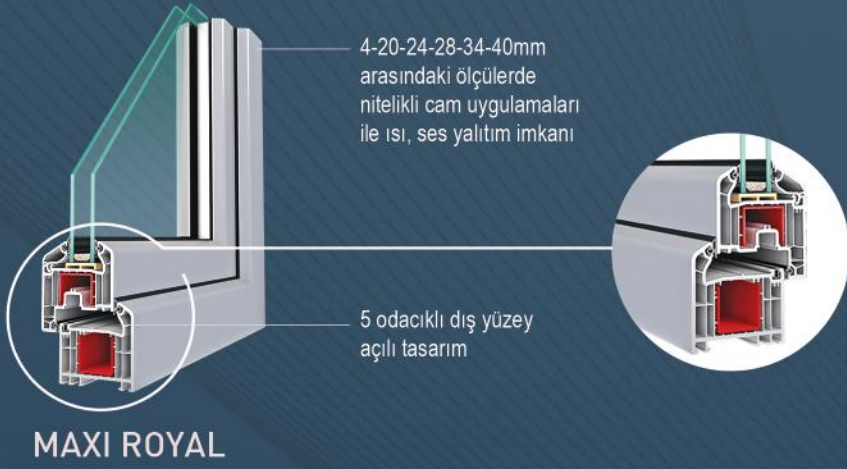

ASAŞPEN

PVC Kapı ve Pencere Sistemleri

MAXI PLUS MAXI ROYAL

ASAŞ

ASAŞ Alüminyum Sanayi ve Ticaret A.Ş.

Genel Müdürlük
Rüzgarlı Bahçe Mah., Kumlu Sok., No: 2
Asaş İş Merkezi, 34810 Kavacık
Beykoz - İstanbul, Türkiye
T +90 216 680 07 70 F +90 216 680 07 72
asastr.com

Alüminyum PVC Profil ve
Panjur Üretim Tesisleri
Küçücek İstiklal Mah., Kışla Alanı Cad.,
No: 2-2/1, 54400 Akyazı - Sakarya, Türkiye
T +90 264 462 47 12 F +90 264 462 47 17

ASAŞ