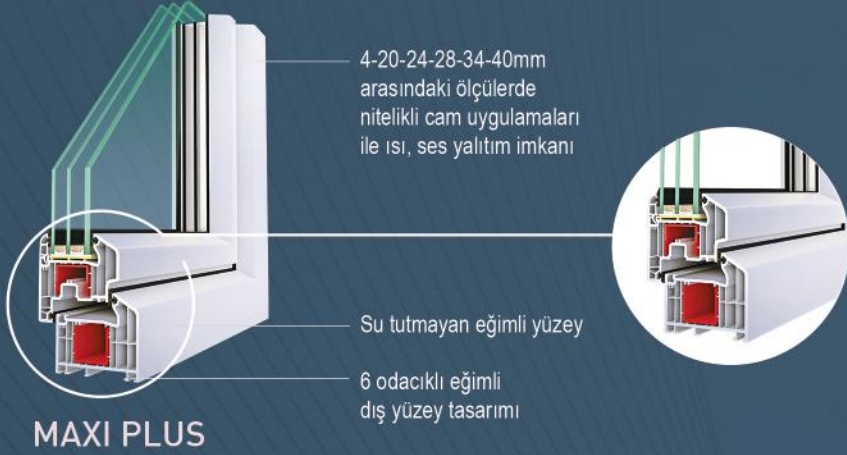

ASAŞPEN

PVC Kapı ve Pencere Sistemleri

MAXI PLUS MAXI ROYAL

ASAŞ

ASAŞ Alüminyum Sanayi ve Ticaret A.Ş.

Genel Müdürlük
Rüzgarlı Bahçe Mah., Kumlu Sok., No: 2
Asaş İş Merkezi, 34810 Kavacık
Beykoz - İstanbul, Türkiye
T +90 216 680 07 70 F +90 216 680 07 72
asastr.com

Alüminyum PVC Profil ve
Panjur Üretim Tesisleri
Küçücek İstiklal Mah., Kışla Alanı Cad.,
No: 2-2/1, 54400 Akyazı - Sakarya, Türkiye
T +90 264 462 47 12 F +90 264 462 47 17

ASAŞ